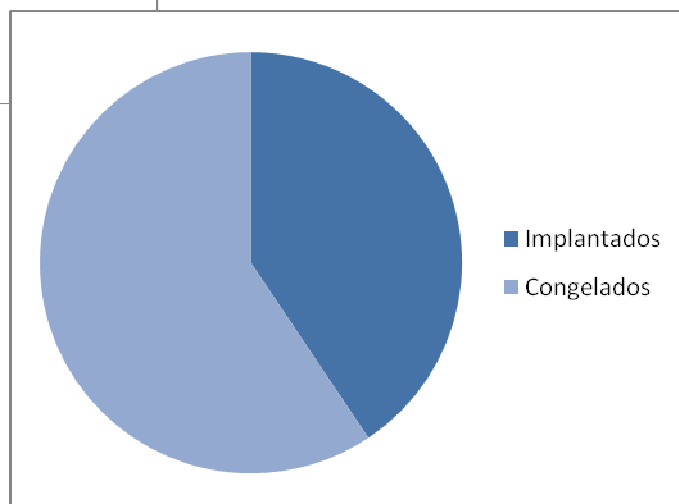

Do total de 28.452 estruturas coletadas, 72,92% representam as viáveis, enquanto que 27,08% foram desprezadas.

Das 20.746 estruturas viáveis, 40,61% foram implantadas, tendo ficado congelados 59,39% dos embriões.