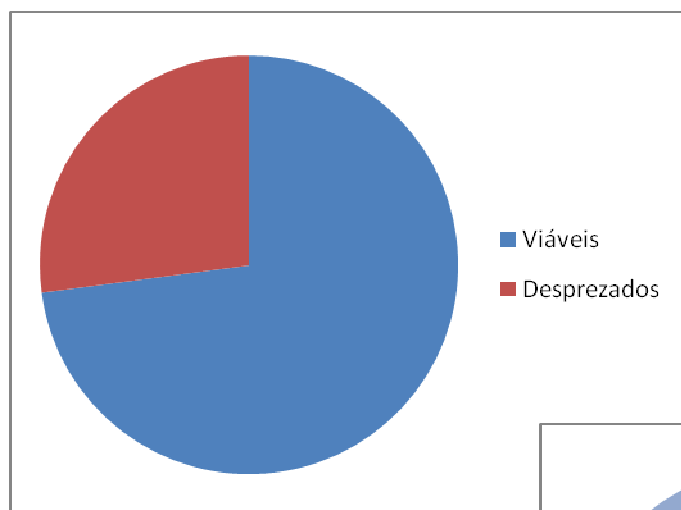

Do total de 28.452 estruturas coletadas, 72,92% representam as viáveis, enquanto que 27,08% foram desprezadas.

Das 20.746 estruturas viáveis, 40,61% foram implantadas, tendo ficado congelados 59,39% dos embriões.